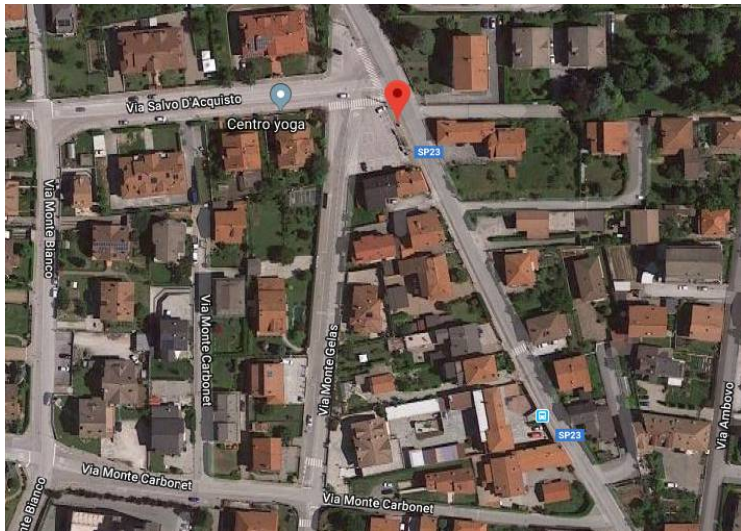

COMUNE DI BORGO SAN DALMAZZO
POSTAZIONE N.1 - Via Nizza al civico n. 53

LIMITE DI VELOCITA' 50 KM/H

<http://www.google.com/maps/place/44.325427,7.483561>

COMUNE DI BORGO SAN DALMAZZO
POSTAZIONE N. 2 - Via Valdieri al civico n. 11

LIMITE DI VELOCITA' 50 KM/H

<http://www.google.com/maps/place/44.322971,7.478410>

COMUNE DI BORGO SAN DALMAZZO
POSTAZIONE N.3 - Via Vecchia di Cuneo al civico n. 53

LIMITE DI VELOCITA' 50 KM/H

<http://www.google.com/maps/place/44.342107,7.506045>

COMUNE DI BORGO SAN DALMAZZO
POSTAZIONE N. 4 - Via Mazzini al civico n. fronte 79
LIMITE DI VELOCITA' 50 KM/H

<http://www.google.com/maps/place/44.331395,7.479064>

COMUNE DI BORGO SAN DALMAZZO
POSTAZIONE N. 5. - Via Cavour al civico n. fronte 74
LIMITE DI VELOCITA' 50 KM/H

COMUNE DI BORGIO SAN DALMAZZO
POSTAZIONE N. 7 - S.P. 22 Fraz. Madonna Bruna al civico n.
54/A di via Valdieri

LIMITE DI VELOCITA' 50 KM/H

<http://www.google.com/maps/place/44.304633,7.453156>