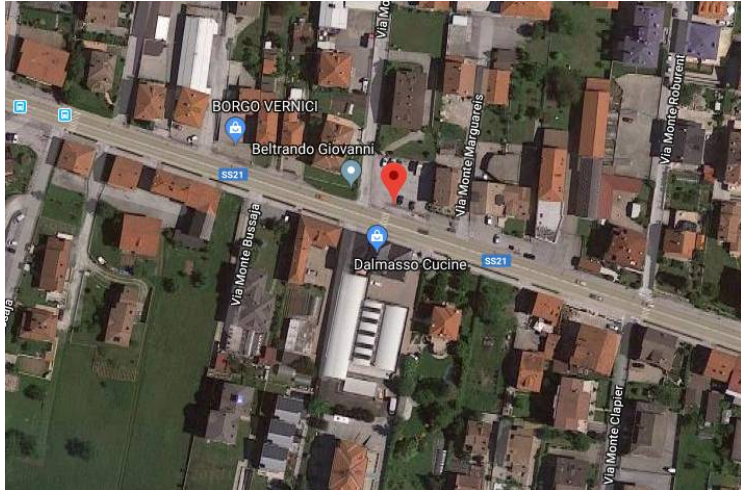

COMUNE DI BORGO SAN DALMAZZO
POSTAZIONE N.1 - Via Nizza al civico n. 53

LIMITE DI VELOCITA' 50 KM/H

<http://www.google.com/maps/place/44.325427,7.483561>

COMUNE DI BORGO SAN DALMAZZO
POSTAZIONE N. 2 - Via Valdieri al civico n. 11

LIMITE DI VELOCITA' 50 KM/H

<http://www.google.com/maps/place/44.322971,7.478410>

COMUNE DI BORGO SAN DALMAZZO
POSTAZIONE N.3 - Via Vecchia di Cuneo al civico n. 53

LIMITE DI VELOCITA' 50 KM/H

<http://www.google.com/maps/place/44.342107,7.506045>

COMUNE DI BORGO SAN DALMAZZO
POSTAZIONE N. 4 - Via Mazzini al civico n. fronte 79
LIMITE DI VELOCITA' 50 KM/H

<http://www.google.com/maps/place/44.331395,7.479064>

COMUNE DI BORGO SAN DALMAZZO
POSTAZIONE N. 5. - Via Cavour al civico n. fronte 74
LIMITE DI VELOCITA' 50 KM/H

COMUNE DI BORGIO SAN DALMAZZO
POSTAZIONE N. 7 - S.P. 22 Fraz. Madonna Bruna al civico n.
54/A di via Valdieri

LIMITE DI VELOCITA' 50 KM/H

<http://www.google.com/maps/place/44.304633,7.453156>