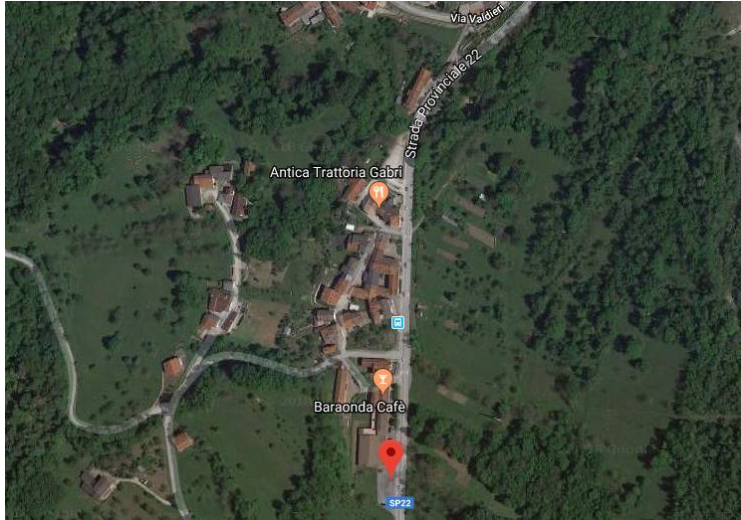

LIMITE DI VELOCITA' 50 KM/H

<http://www.google.com/maps/place/44.322971,7.478410>

COMUNE DI BORGO SAN DALMAZZO
POSTAZIONE N.3 - Via Vecchia di Cuneo al civico n. 53

LIMITE DI VELOCITA' 50 KM/H

<http://www.google.com/maps/place/44.342107,7.506045>

COMUNE DI BORGO SAN DALMAZZO
POSTAZIONE N. 4 - Via Mazzini al civico n. fronte 79
LIMITE DI VELOCITA' 50 KM/H

<http://www.google.com/maps/place/44.331395,7.479064>

COMUNE DI BORGO SAN DALMAZZO
POSTAZIONE N. 5. - Via Cavour al civico n. fronte 74
LIMITE DI VELOCITA' 50 KM/H

<http://www.google.com/maps/place/44.335000,7.483125>

COMUNE DI BORGO SAN DALMAZZO
POSTAZIONE N. 6.- Frazione Beguda al civico n. 44
LIMITE DI VELOCITA' 50 KM/H

<http://www.google.com/maps/place/44.334676,7.458587>

COMUNE DI BORGIO SAN DALMAZZO
POSTAZIONE N. 7 - S.P. 22 Fraz. Madonna Bruna al civico n.
54/A di via Valdieri

LIMITE DI VELOCITA' 50 KM/H

<http://www.google.com/maps/place/44.304633,7.453156>