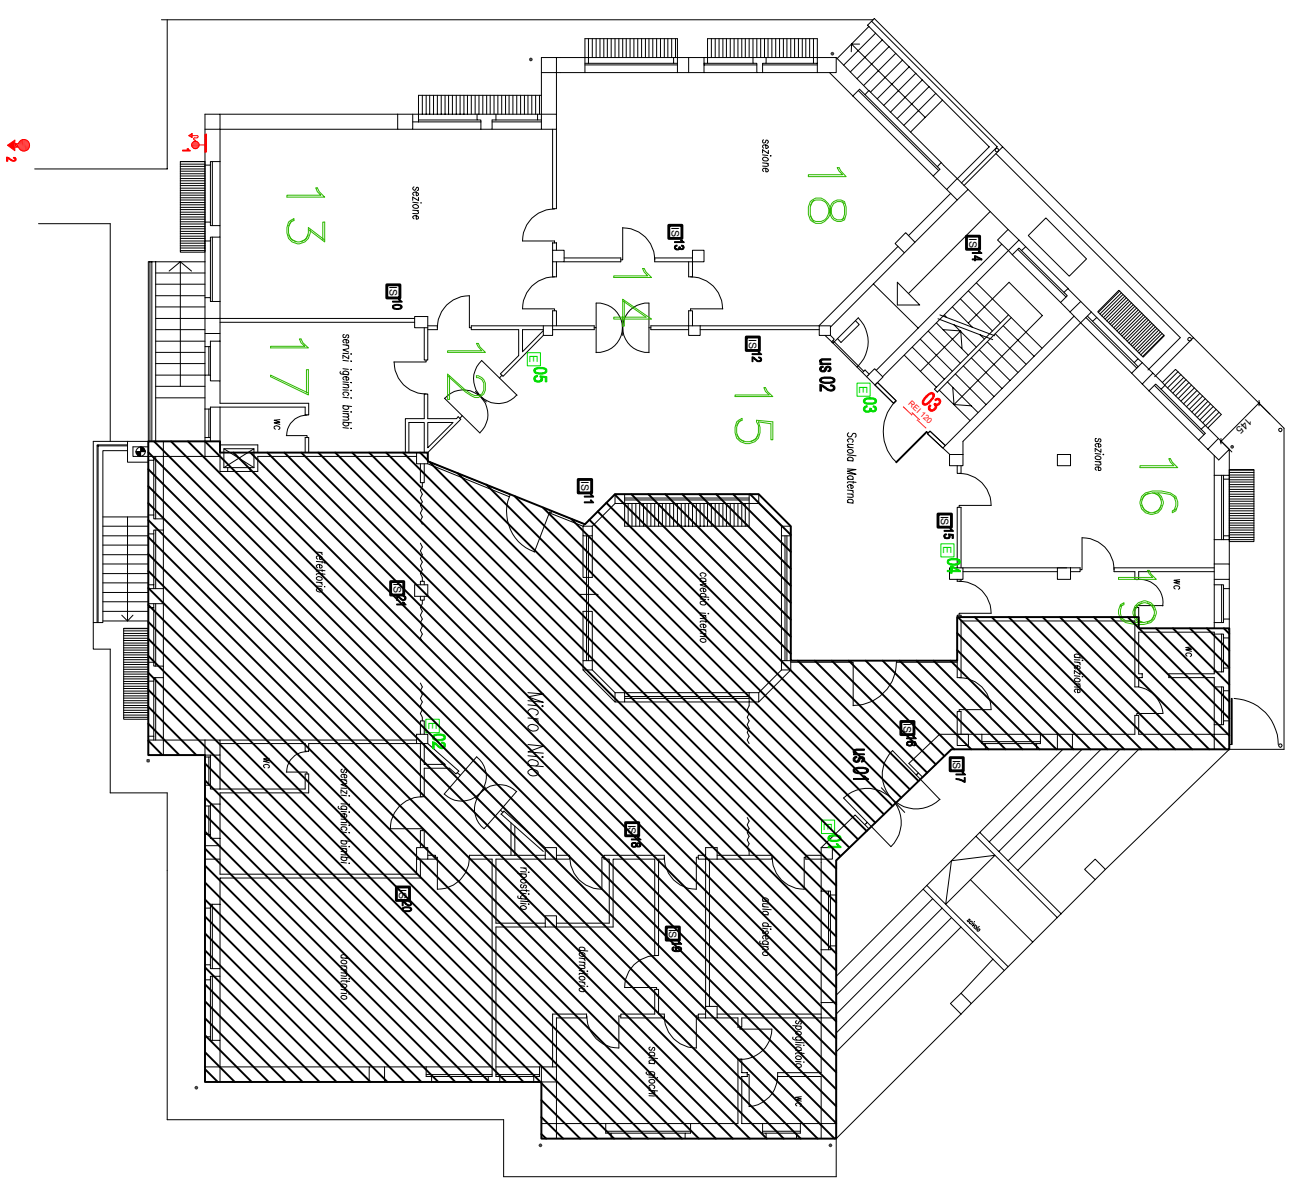

SCUOLA VIA MONTE ROSA – PIANO RIALZATO

micro nido

scala 1:200